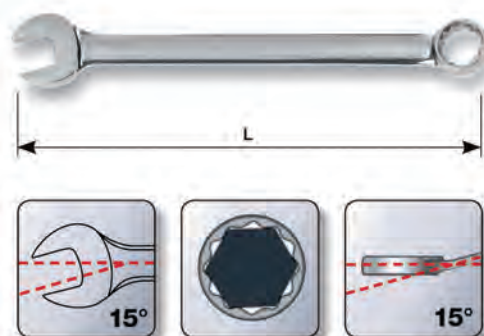

Llave vaso largo hexagonal 3/8"

Referencia	Pulgadas	L mm	
201509	3/8"	64	
201510	7/16"	64	
201511	1/2"	64	
201512	9/16"	64	
201514	11/16"	64	
201515	3/4"	64	
201517	7/8"	64	

Llave vaso para bujias hexagonal 3/8"

Referencia	Pulgadas	L mm	
201513	5/8"	64	
201516	13/16"	70	

Llave vaso punta hexagonal 3/8"

Referencia	Pulgadas	L mm	
206501	1/8"	48	
206502	5/32"	48	
206503	3/16"	48	
206504	7/32"	48	
206505	1/4"	48	
206507	5/16"	48	
206509	3/8"	48	

Llave combinada

Referencia	Pulgadas	L mm	
358700	1/4"	126	
358800	5/16"	139	
358900	3/8"	160	
359000	7/16"	166	
359100	1/2"	178	
359200	9/16"	190	
359300	5/8"	208	
359400	11/16"	226	
359500	3/4"	250	
359600	13/16"	271	
359700	7/8"	294	
359800	15/16"	314	
359900	1"	335	

Juego 11 llaves combinadas

Referencia	Unidades	Pulgadas	
358500	11	3/8" - 7/16" - 1/2" - 9/16" 5/8" - 11/16" - 3/4" - 13/16" 7/8" - 15/16" - 1"	

Llave hexagonal con bola

Referencia	Pulgadas	L mm	
360316	1/16"	92	
360356	5/64"	100	
360332	3/32"	114	
360318	1/8"	130	
360532	5/32"	142	
360331	3/16"	165	
360314	1/4"	185	
360516	5/16"	208	
360338	3/8"	235	