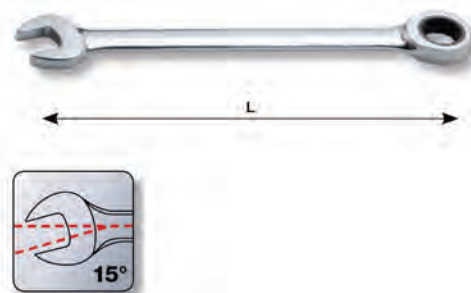

Referencia	Pulgadas	L mm	
201513	5/8"	64	
201516	13/16"	70	

Llave vaso punta hexagonal 3/8"

Referencia	Pulgadas	L mm	
206501	1/8"	48	
206502	5/32"	48	
206503	3/16"	48	
206504	7/32"	48	
206505	1/4"	48	
206507	5/16"	48	
206509	3/8"	48	

Llave combinada

Referencia	Pulgadas	L mm	
358700	1/4"	126	
358800	5/16"	139	
358900	3/8"	160	
359000	7/16"	166	
359100	1/2"	178	
359200	9/16"	190	
359300	5/8"	208	
359400	11/16"	226	
359500	3/4"	250	
359600	13/16"	271	
359700	7/8"	294	
359800	15/16"	314	
359900	1"	335	

Juego 11 llaves combinadas

Referencia	Unidades	Pulgadas	
358500	11	3/8" - 7/16" - 1/2" - 9/16" 5/8" - 11/16" - 3/4" - 13/16" 7/8" - 15/16" - 1"	

Llave hexagonal con bola

Referencia	Pulgadas	L mm	
360316	1/16"	92	
360356	5/64"	100	
360332	3/32"	114	
360318	1/8"	130	
360532	5/32"	142	
360331	3/16"	165	
360314	1/4"	185	
360516	5/16"	208	
360338	3/8"	235	

Juego 9 llaves hexagonales con bola

Referencia	Unidades	Pulgadas	
425550	9	1/16" - 5/64" - 3/32" 1/8" - 5/32" - 3/16" 1/4" - 5/16" - 3/8"	

Llave combinada con carraca

Referencia	Pulgadas	L mm	
343100	5/16"	140	
343200	3/8"	160	
343300	7/16"	165	
343400	1/2"	180	
343500	9/16"	190	
343600	5/8"	210	
343700	11/16"	225	
343800	3/4"	250	