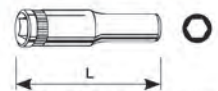

PULGADAS

Módulo vasos 1/4" y 3/8" PULGADA

50 piezas

Ref: 000845 / Vacío Ref: 000846

Maletín de transporte, Ref:000844

- 1/4"  9 3/16"-7/32"-1/4"-9/32"-5/16"
11/32"-3/8"-7/16"-1/2"
-  9 3/16"-7/32"-1/4"-9/32"-5/16"
11/32"-3/8"-7/16"-1/2"
-  1  1/4"  1/4"
-  2 50 mm / 100 mm
-  1  1/4"  1/4"
- 72  **EXTREME**
- 3/8"  8 9/16"-5/8"-11/16"-3/4"
13/16"-7/8"-15/16"-1"
-  3 9/16"-11/16"-3/4"
-  2 5/8" / 13/16" mm
-  1  3/8"  3/8"
-  2 75 mm / 250 mm
-  1  1/2"  3/8"
- 72  **EXTREME**

402 x 173 x 48 mm

-  S2  9 1/16"-5/64"-3/32"-1/8"-5/32"-
3/16"-1/4"-5/16"-3/8"

Regleta vasos largos 1/4"

Referencia	Unidades	Lmm
101599	9	50

3/16"-7/32"-1/4"-9/32"-5/16"-11/32"-3/8"-7/16"-1/2"

Regleta vasos largos 3/8"

Referencia	Unidades	Lmm
201599	9	64

7 3/8"-7/16"-1/2"-9/16"-11/16"-3/4"-7/8"

2 5/8"-13/16"

Regleta vasos punta hexagonal 1/4"

Referencia	Unidades	Lmm
106599	5	38

5 1/8"-5/32"-3/16"-7/32"-1/4"

Regleta vasos punta hexagonal 3/8"

Referencia	Pulgadas	L mm	
201513	5/8"	64	
201516	13/16"	70	

Llave vaso punta hexagonal 3/8"

Referencia	Pulgadas	L mm	
206501	1/8"	48	
206502	5/32"	48	
206503	3/16"	48	
206504	7/32"	48	
206505	1/4"	48	
206507	5/16"	48	
206509	3/8"	48	